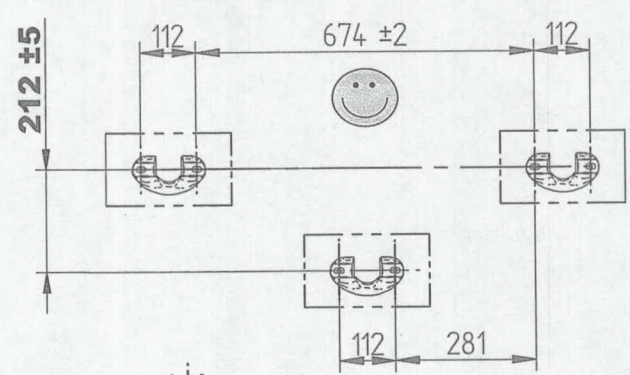

BPE

BLOC PARKING

Classique

- 204800 ; Clés différentes:
- 204801 ; Clés identiques:
- 204802 ; Clé triangle:
- 204817 ; Clés différentes
- Serrure acceptant clé passe:

- 204813 ; Clés différentes:
- 204814 ; Clés identiques:
- 204815 ; Clé triangle:

! Montage en position horizontale obligatoire
Horizontal fixing position imperative

PROCITY
N° OF :
FRANCE:
+33.(0)2.54.80.32.99
EXPORT:
+33.(0)1.39.08.26.55