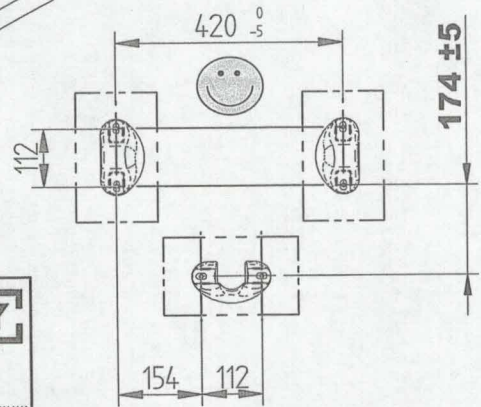

BPE

BLOC PARKING

Classique

- 204800 ; Clés différentes:
- 204801 ; Clés identiques:
- 204802 ; Clé triangle:
- 204817 ; Clés différentes
- Serrure acceptant clé passe:

- 204813 ; Clés différentes:
- 204814 ; Clés identiques:
- 204815 ; Clé triangle:

! Montage en position horizontale obligatoire
Horizontal fixing position imperative

PROCITY
N° OF :
FRANCE:
+33.(0)2.54.80.32.99
EXPORT:
+33.(0)1.39.08.26.55